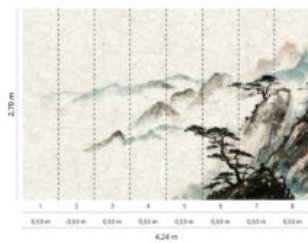

B

46917 4 Panels / 2,12 m x 2,70 m

46905 8 Panels / 4,24 m x 2,70 m