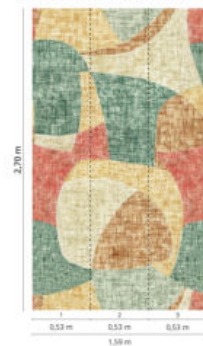

NAEMI

46958 3 Panels / 1,59 m x 2,70 m