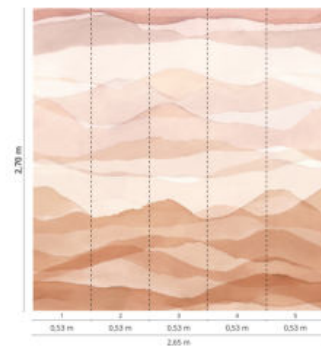

ZOE

46991 5 Panels / 2,65 m x 2,70 m