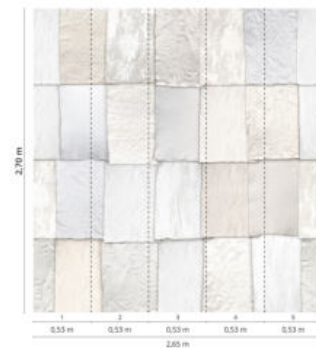

FINJA

46984 5 Panels / 2,65 m x 2,70 m