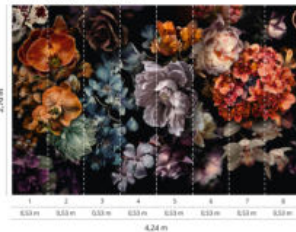

B

46927 4 Panels / 2,12 m x 2,70 m

46997 8 Panels / 4,24 m x 2,70 m