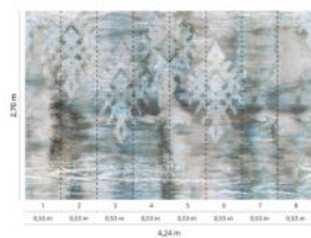

B

46908 4 Piretti / 2,12 m x 2,70 m

46993 8 Piretti / 4,24 m x 2,70 m